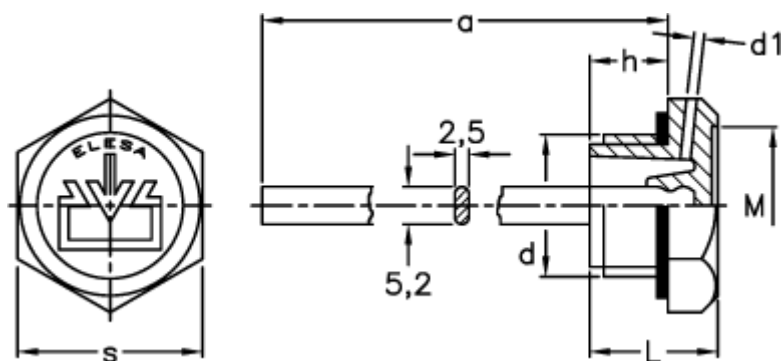

Varenummer: 2311059561
Beskrivelse: E+G Olieprop m/logo, udluft.
TCDF.20x1,5+a, sort

Mål

a	= 195
d	= M20x1,5
d1	= 2
h	= 11
L	= 18
M	= 20.5
s	= 26
Tilspændingsmoment NM = 8 til 10	